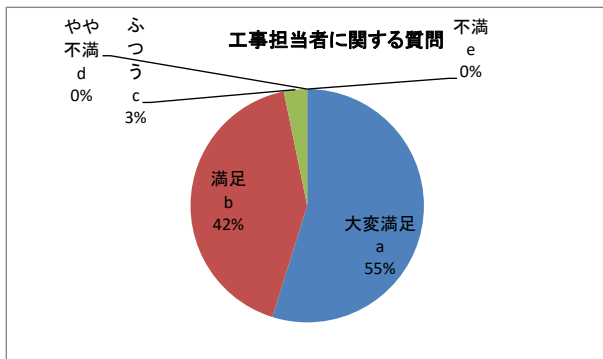

6 月 アンケート返却データ

I

大変満足 a	満足 b	ふつう c	やや不満 d	不満 e
39	30	11	0	0

II

大変満足 a	満足 b	ふつう c	やや不満 d	不満 e
63	53	11	0	0

III

大変満足 a	満足 b	ふつう c	やや不満 d	不満 e
17	13	1	0	0

IV