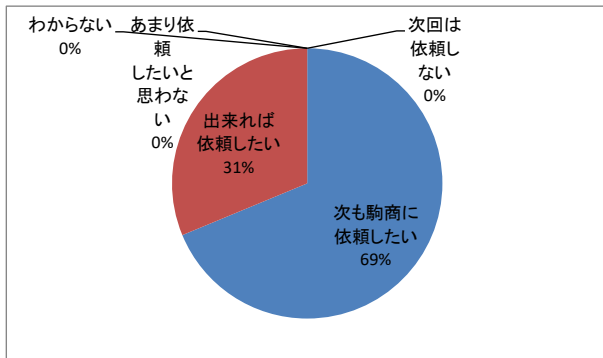

IV

次も駒商に 依頼したい	出来れば 依頼したい	わからない	あまり依頼 したいと思わ ない	次回は 依頼しない
11	5	0	0	0

次にリフォームする際も、駒商に依頼したいと思いませんか？