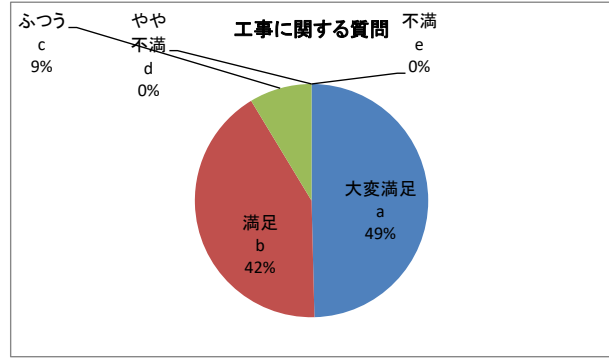

6 月 アンケート返却データ

I

大変満足 a	満足 b	ふつう c	やや不満 d	不満 e
39	30	11	0	0

II

大変満足 a	満足 b	ふつう c	やや不満 d	不満 e
63	53	11	0	0

III

大変満足 a	満足 b	ふつう c	やや不満 d	不満 e
17	13	1	0	0

IV