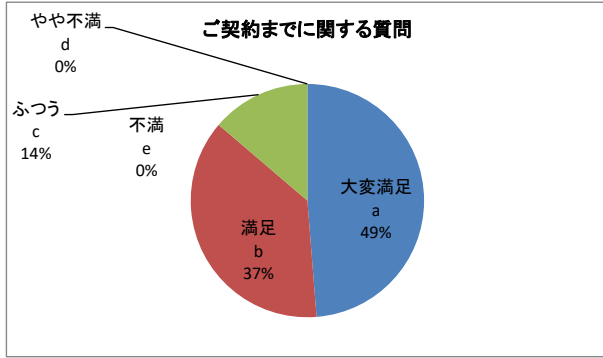

6 月 アンケート返却データ

I

大変満足 a	満足 b	ふつう c	やや不満 d	不満 e
39	30	11	0	0

II

大変満足 a	満足 b	ふつう c	やや不満 d	不満 e
63	53	11	0	0

III

大変満足 a	満足 b	ふつう c	やや不満 d	不満 e
17	13	1	0	0

IV